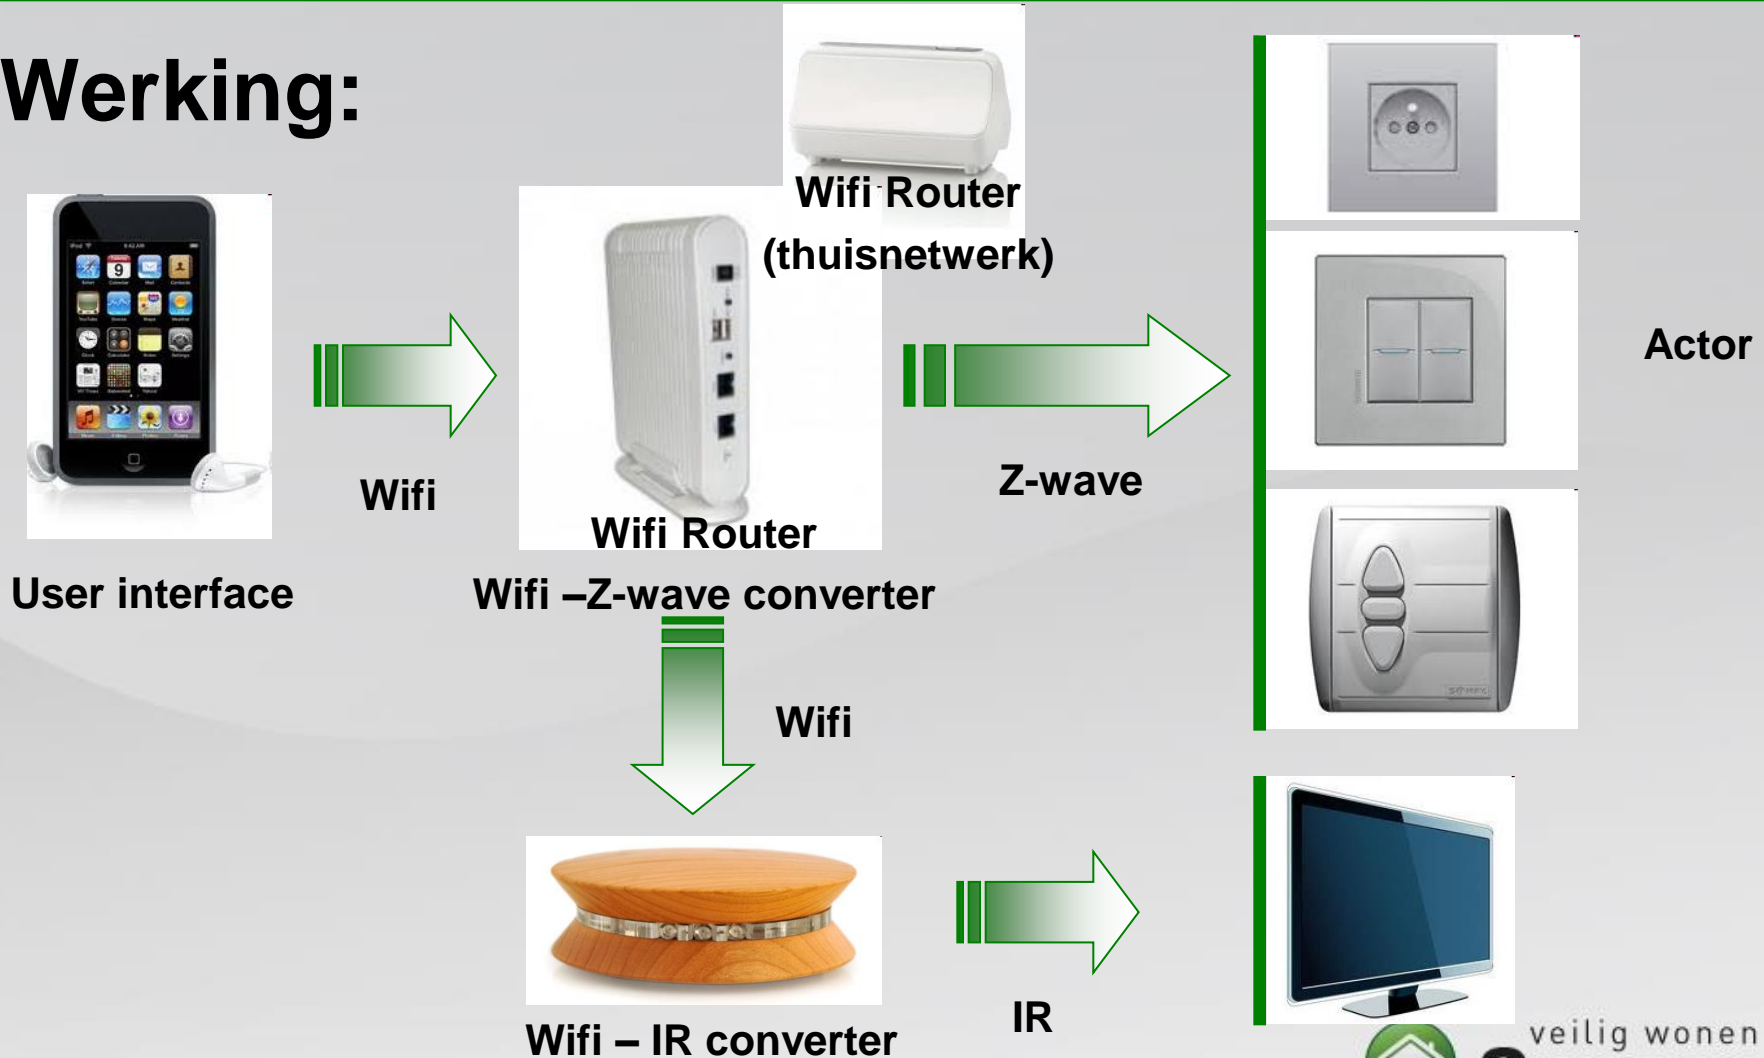

SENSEC Easy Home Control

Werking: